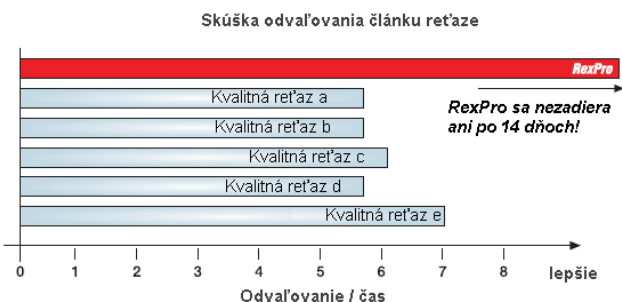

Výsledkom je:

- NSH-H2 certifikácia pre potravinársky priemysel
- RoHS:2005 - vyhovuje pre elektrické /elektronické zariadenia
- RexPro spĺňa environmentálne podmienky lídrov na trhu