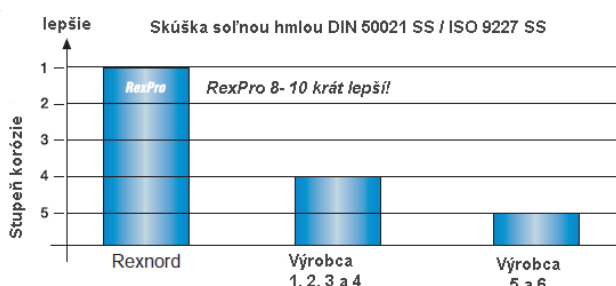

Výsledkom je:

- NSH-H2 certifikácia pre potravinársky priemysel
- RoHS:2005 - vyhovuje pre elektrické /elektronické zariadenia
- RexPro spĺňa environmentálne podmienky lídrov na trhu

Optimálny výkon

Tepelné spracovanie